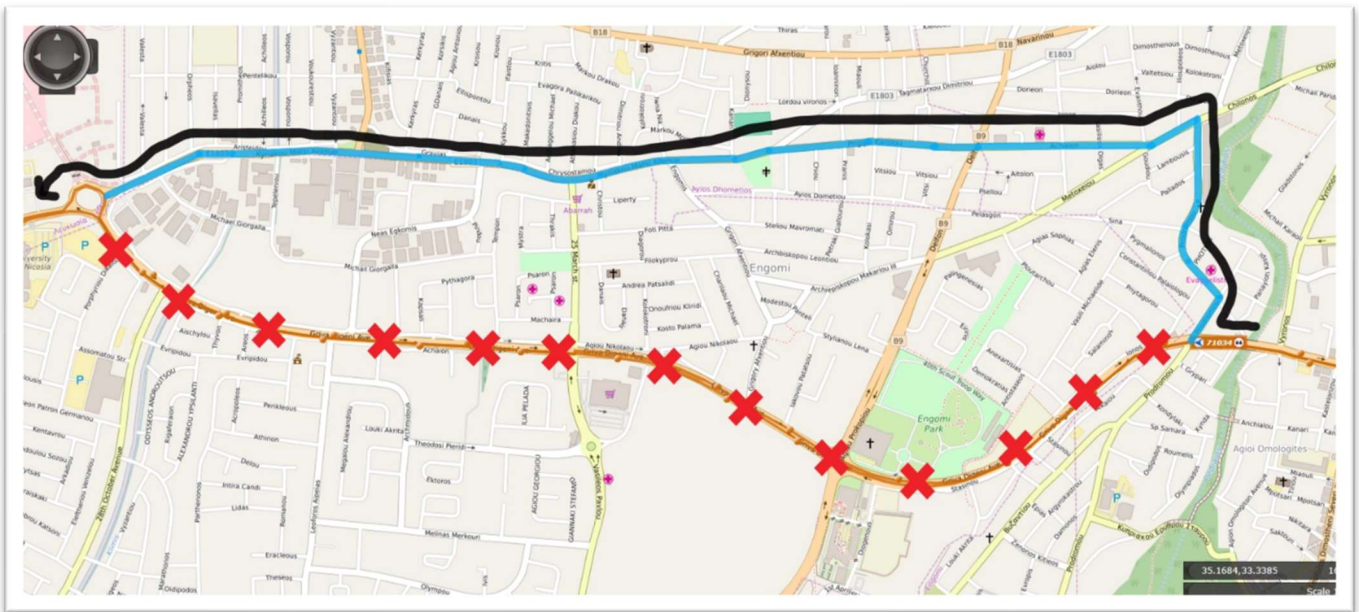

Part of Archangel Michael, Pavlou Mela and Nikou Kranidioti will be closed. Routes will go to Griva Digeni, Prodromou, Lefkonos, Elaionon, Makedonitissis, Makario Stadium Station. When Archangel Michael opens to traffic, around 10:30, Route 13 will operate as normal and Route 14 will be directed through Archangel Michael.

## ΔΙΑΔΡΟΜΕΣ 13 & 14 Από Σταθμό Μακαρίου Σταδίου / ROUTES 13 & 14 From Makario Stadium Station

Θα είναι κλειστό, μέρος της Αρχαγγέλου Μιχαήλ, η Παύλου Μελά και η Νίκου Κρανιδιώτη. Οι Διαδρομές θα κατευθύνονται από τον Σταθμό Μακαρίου Σταδίου θα κατευθύνεται προς Μακεδονίτσης, Ελαιώνων, Λεύκονος, Προδρόμου, Χύλωνος και ακολούθως ως έχει. Όταν θα ανοίξει η Αρχαγγέλου Μιχαήλ, γύρω στις 10:30, η Διαδρομή 13 θα εκτελείται κανονικά και η Διαδρομή 14 θα κατευθύνεται μέσω της Αρχαγγέλου Μιχαήλ.

/ Part of Archangel Michael, Pavlou Mela and Nikou Kranidioti will be closed. Routes will go from Makario Stadium Station to Makedonitissis, Eleonon, Lefkonos, Prodrromou, Chylonos and then as usual. When Archangel Michael opens to traffic, around 10:30, Route 13 will operate as normal and Route 14 will be directed through Archangel Michael.

# Εισιτήριο για μια νέα εποχή

**ΔΙΑΔΡΟΜΗ 42 Προς Σταθμό Μακαρίου Σταδίου / ROUTE 42 To Makario Stadium St.**  
Μέρος της Γρίβα Διγενή θα είναι κλειστό. Η Διαδρομή 42 από την Γρίβα Διγενή θα κατευθύνεται προς Προδρόμου, Χύλωνος, Αχαιών, Πρίγκιπος Καρόλου, Κυριάκου Μάτση, Μακεδονιτίσσης και ακολουθώντας ως έχει. / Part of Griva Digeni will be closed. Route 42 from Griva Digeni will follow Prodromou, Chylonos, Achaion, Prigkipos Karolou, Kyriakou Matsi, Makedonitissis and then as usual.