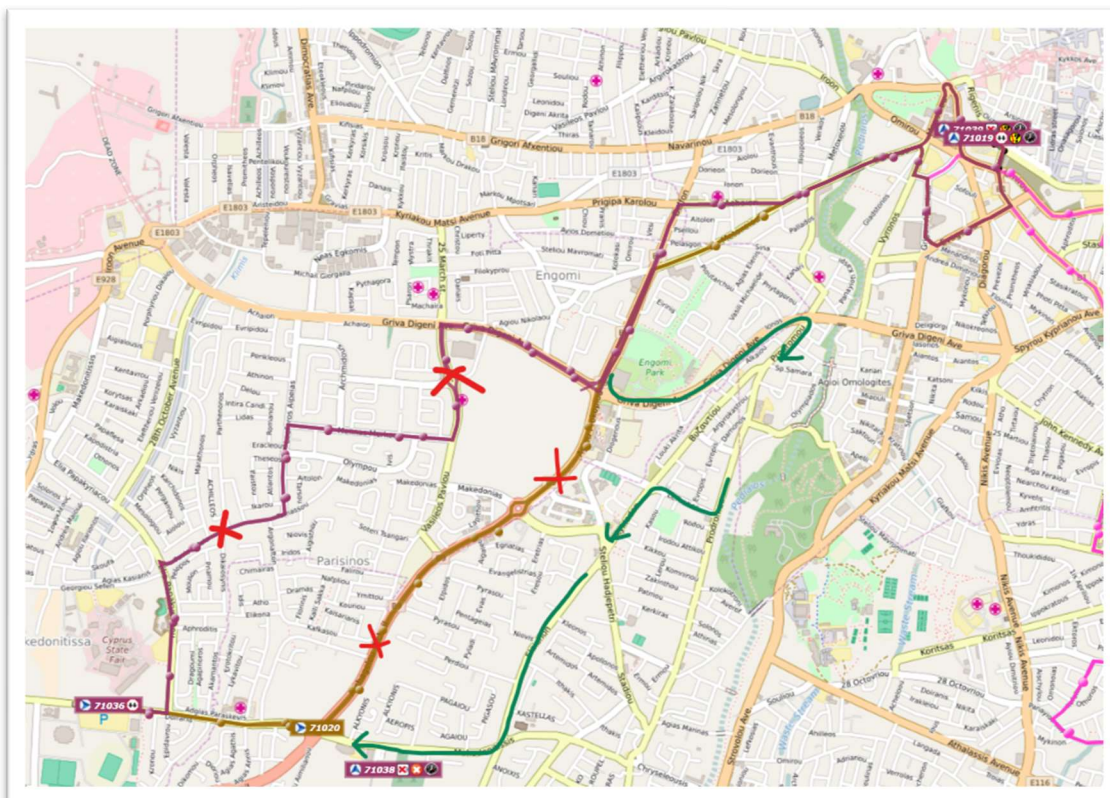

### ΔΙΑΔΡΟΜΕΣ 11 & 12 / ROUTES 11 & 12

Θα ακολουθούν την οδό Μακεδονίτισης όπως φαίνεται στον πιο κάτω χάρτη, στην πορεία τους από και προς την Πλατεία Σολωμού. / Routes will follow Makedonitissis street as shown on the map below, on both ways, to and from Solomos Square.

## ΔΙΑΔΡΟΜΕΣ 13 & 14 Προς Σταθμό Μακαρίου Σταδίου / ROUTES 13 & 14 To Makario Stadium Station

Θα είναι κλειστό, μέρος της Αρχαγγέλου Μιχαήλ, η Παύλου Μελά και η Νίκου Κρανιδιώτη. Οι Διαδρομές θα κατευθύνονται στην Γρίβα Διγενή, Προδρόμου, Λεύκονος, Ελαιώνων, Μακεδονιτίσσης, Σταθμό Μακαρίου. Όταν θα ανοίξει η Αρχαγγέλου Μιχαήλ, γύρω στις 10:30, η Διαδρομή 13 θα εκτελείται κανονικά και η Διαδρομή 14 θα κατευθύνεται μέσω της Αρχαγγέλου Μιχαήλ.

Part of Archangel Michael, Pavlou Mela and Nikou Kranidioti will be closed. Routes will go to Griva Digeni, Prodromou, Lefkonos, Elaionon, Makedonitissis, Makario Stadium Station. When Archangel Michael opens to traffic, around 10:30, Route 13 will operate as normal and Route 14 will be directed through Archangel Michael.

/ Part of Archangel Michael, Pavlou Mela and Nikou Kranidioti will be closed. Routes will go from Makario Stadium Station to Makedonitissis, Eleonon, Lefkonos, Prodrromou, Chylonos and then as usual. When Archangel Michael opens to traffic, around 10:30, Route 13 will operate as normal and Route 14 will be directed through Archangel Michael.