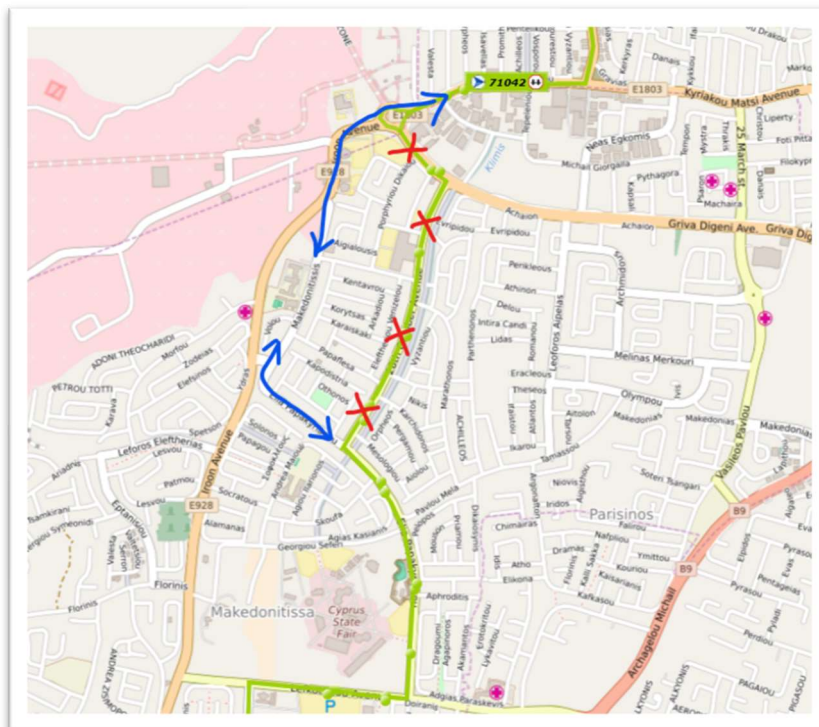

### ΔΙΑΔΡΟΜΕΣ 11 & 12 / ROUTES 11 & 12

Θα ακολουθούν την οδό Μακεδονίτισης όπως φαίνεται στον πιο κάτω χάρτη, στην πορεία τους από και προς την Πλατεία Σολωμού. / Routes will follow Makedonitissis street as shown on the map below, on both ways, to and from Solomos Square.

Part of Archangel Michael, Pavlou Mela and Nikou Kranidioti will be closed. Routes will go to Griva Digeni, Prodromou, Lefkonos, Elaionon, Makedonitissis, Makario Stadium Station. When Archangel Michael opens to traffic, around 10:30, Route 13 will operate as normal and Route 14 will be directed through Archangel Michael.

/ Part of Archangel Michael, Pavlou Mela and Nikou Kranidioti will be closed. Routes will go from Makario Stadium Station to Makedonitissis, Eleonon, Lefkonos, Prodrromou, Chylonos and then as usual. When Archangel Michael opens to traffic, around 10:30, Route 13 will operate as normal and Route 14 will be directed through Archangel Michael.

# Εισιτήριο για μια νέα εποχή

**ΔΙΑΔΡΟΜΗ 42 Από Σταθμό Μακαρίου Σταδίου / ROUTE 42 From Makario Stadium St.**  
Μέρος της Γρίβα Διγενή θα είναι κλειστό. Η Διαδρομή 42 από την τον κυκλικό κόμβο θα κατευθύνεται προς την Κυριάκου Μάτση, 25<sup>ης</sup> Μαρτίου, Γρίβα Διγενή και ακολούθως ως έχει. / Part of Griva Digeni will be closed. Route 42 from the round about will follow Kyriakou Matsi, 25 Martiou, Griva Digeni and then as usual.