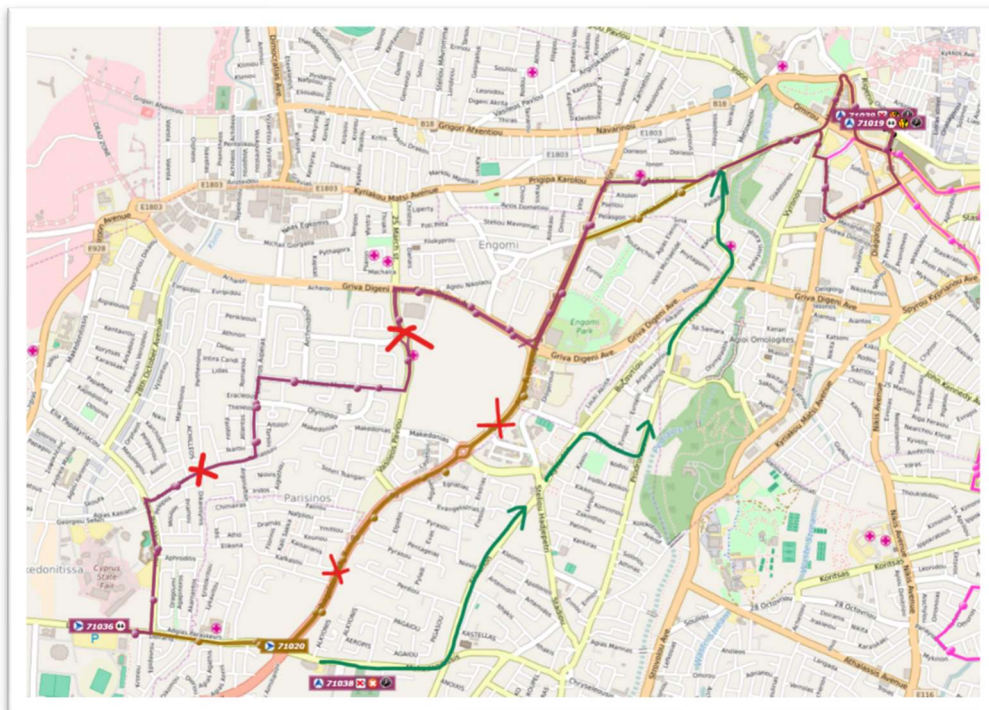

## ΔΙΑΔΡΟΜΕΣ 13 & 14 Προς Σταθμό Μακαρίου Σταδίου / ROUTES 13 & 14 To Makario Stadium Station

Θα είναι κλειστό, μέρος της Αρχαγγέλου Μιχαήλ, η Παύλου Μελά και η Νίκου Κρανιδιώτη. Οι Διαδρομές θα κατευθύνονται στην Γρίβα Διγενή, Προδρόμου, Λεύκονος, Ελαιώνων, Μακεδονιτίσσης, Σταθμό Μακαρίου. Όταν θα ανοίξει η Αρχαγγέλου Μιχαήλ, γύρω στις 10:30, η Διαδρομή 13 θα εκτελείται κανονικά και η Διαδρομή 14 θα κατευθύνεται μέσω της Αρχαγγέλου Μιχαήλ.

Part of Archangel Michael, Pavlou Mela and Nikou Kranidioti will be closed. Routes will go to Griva Digeni, Prodromou, Lefkonos, Elaionon, Makedonitissis, Makario Stadium Station. When Archangel Michael opens to traffic, around 10:30, Route 13 will operate as normal and Route 14 will be directed through Archangel Michael.

## ΔΙΑΔΡΟΜΕΣ 13 & 14 Από Σταθμό Μακαρίου Σταδίου / ROUTES 13 & 14 From Makario Stadium Station

Θα είναι κλειστό, μέρος της Αρχαγγέλου Μιχαήλ, η Παύλου Μελά και η Νίκου Κρανιδιώτη. Οι Διαδρομές θα κατευθύνονται από τον Σταθμό Μακαρίου Σταδίου θα κατευθύνεται προς Μακεδονίτσης, Ελαιώνων, Λεύκονος, Προδρόμου, Χύλωνος και ακολούθως ως έχει. Όταν θα ανοίξει η Αρχαγγέλου Μιχαήλ, γύρω στις 10:30, η Διαδρομή 13 θα εκτελείται κανονικά και η Διαδρομή 14 θα κατευθύνεται μέσω της Αρχαγγέλου Μιχαήλ.

/ Part of Archangel Michael, Pavlou Mela and Nikou Kranidioti will be closed. Routes will go from Makario Stadium Station to Makedonitissis, Eleonon, Lefkonos, Prodrromou, Chylonos and then as usual. When Archangel Michael opens to traffic, around 10:30, Route 13 will operate as normal and Route 14 will be directed through Archangel Michael.